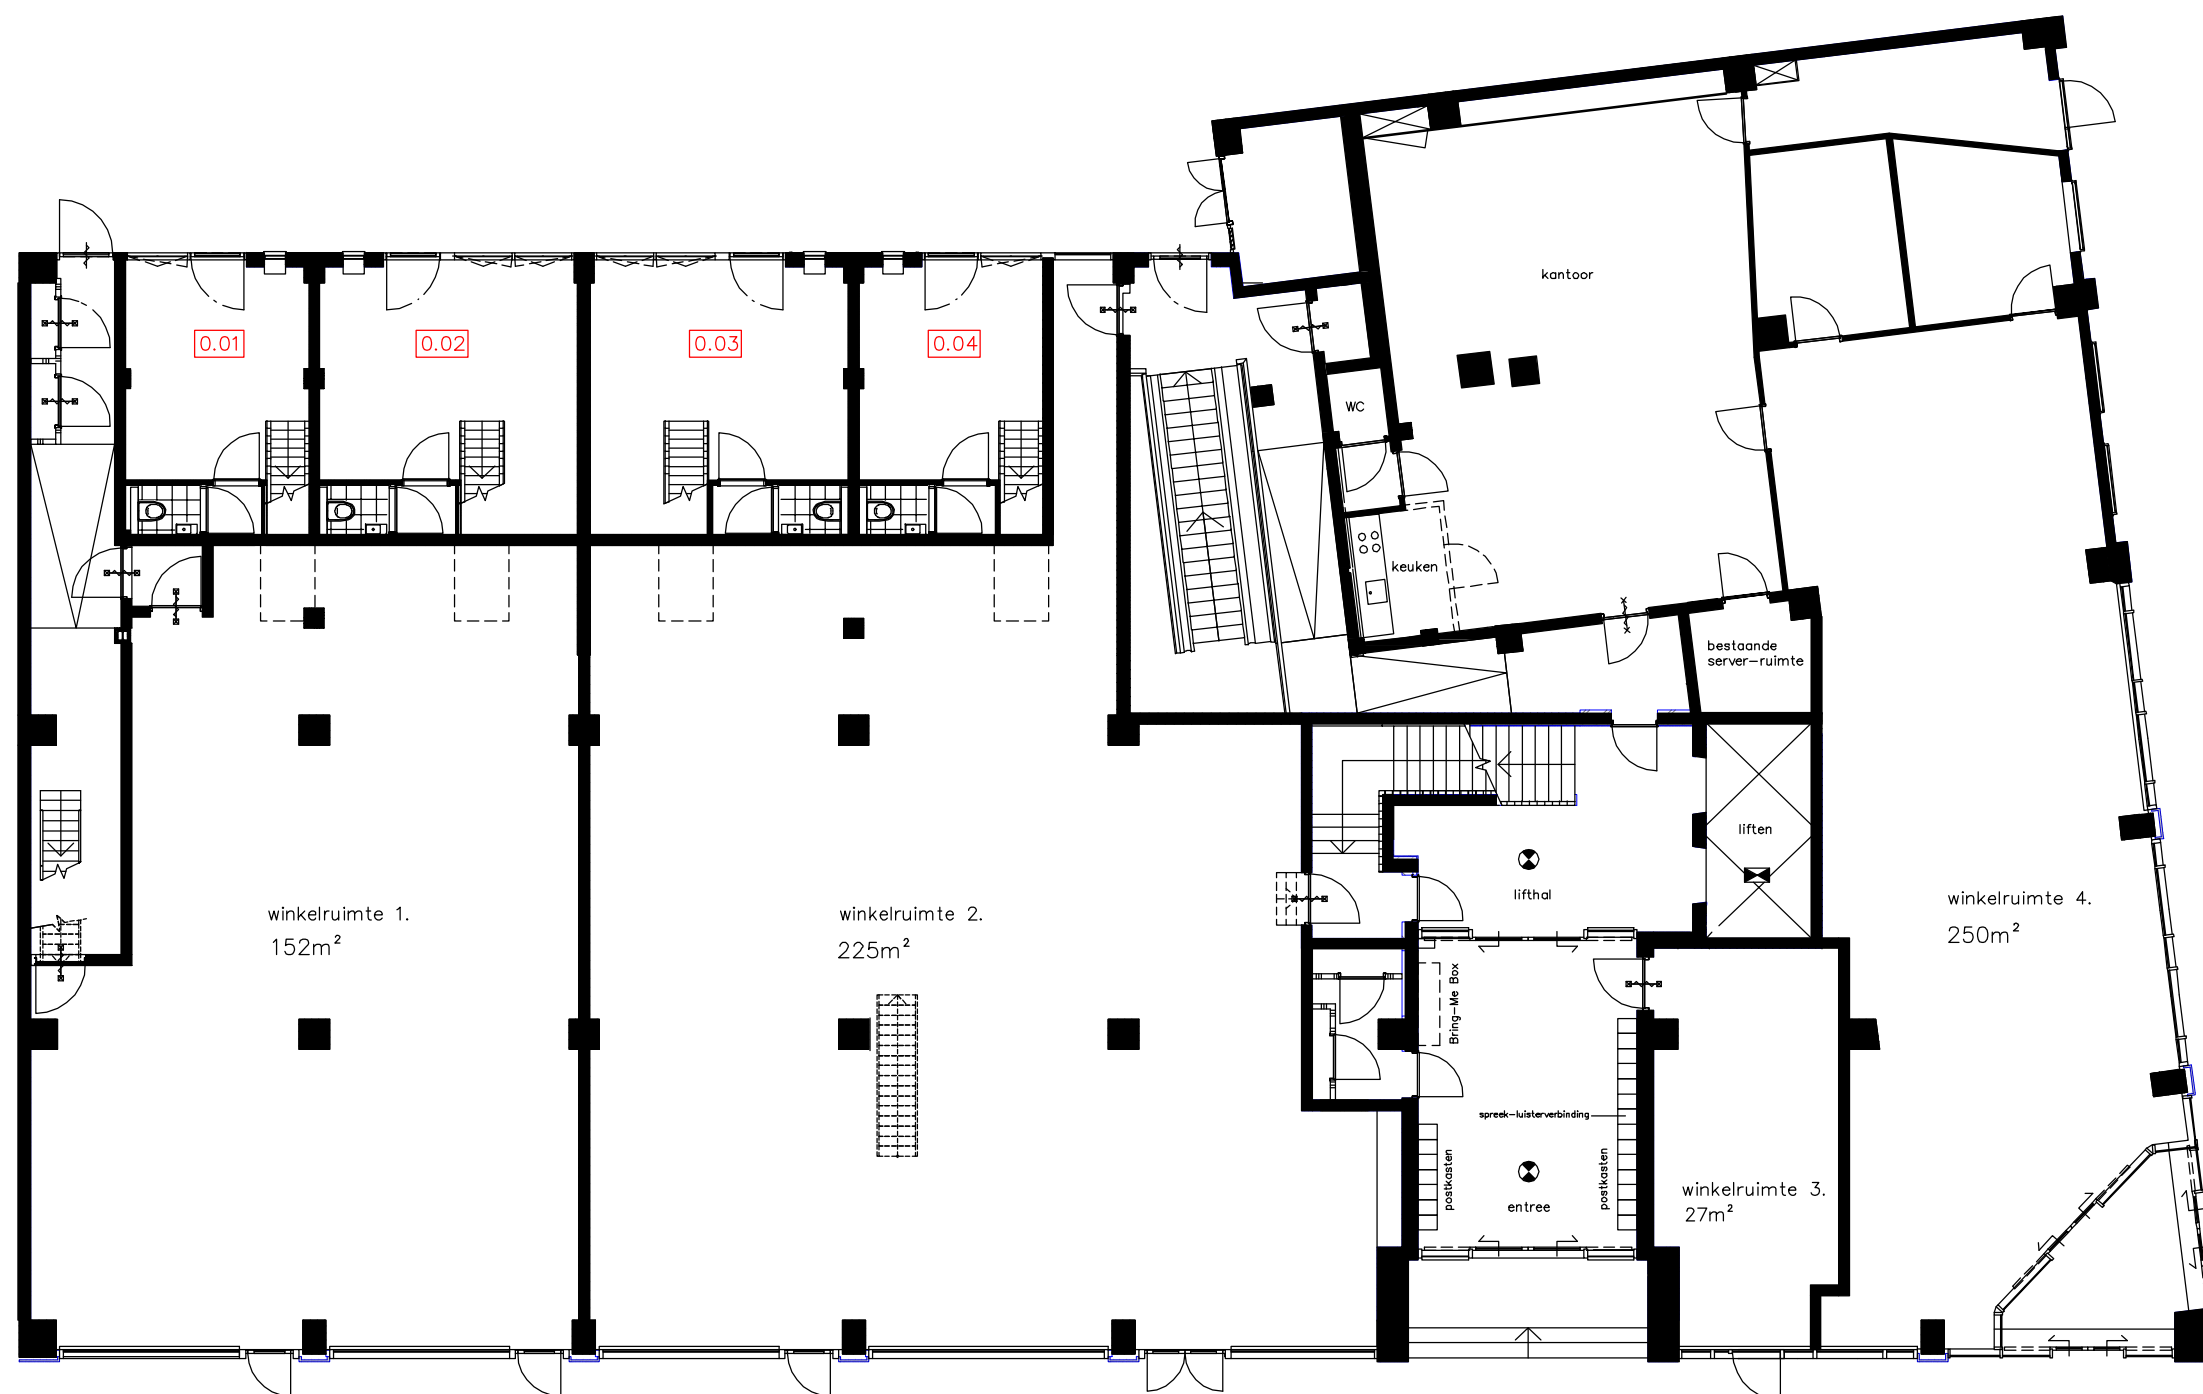

The West Blake

WESTBLAAK 24-32 | ROTTERDAM

Verkooptekeningen Type K

Datum: 29-08-2024

The West Blake

WESTBLAAK 24-32 | ROTTERDAM

Renvooi

- ♂ = enkele schakelaar
♂ = wisselschakelaar
∩ = serieschakelaar
⌘ = wand.contactdoos dubbel geaard
⌘ = wand.contactdoos enkel geaard
♂∩ = gecombineerde wand.contactdoos enkel geaard met een enkele schakelaar
⊗ = plafond.lichtpunt / centraaldoos
-⊗ = wand.lichtpunt
-⊗B = buiten wand.lichtpunt incl. armatuur
kk⌘ = wand.contactdoos t.b.v. koelkast
combi⌘ = wand.contactdoos t.b.v. combi magnetron
afz. (2250+)⌘ = wand.contactdoos t.b.v. recirculatie afzuigkap (2250+vloer)
wm⌘ = wand.contactdoos t.b.v. wasmachine
wd⌘ = wand.contactdoos t.b.v. wasdroger
kp⌘ = wand.contactdoos t.b.v. kookplaat
wv⌘ = wand.contactdoos t.b.v. verdeler
afl⌘ = wand.contactdoos t.b.v. afleverset
loos ○ = loze leiding naar meterkast tbv cai / data / telefoon
vw● = aansluitpunt vaatwasser
b● = aansluitpunt boiler
ms  = meerstandenschakelaar mechanische ventilatie
 = plafond.ventiel afzuiging mechanische ventilatie
 = plafond.ventiel toevoer mechanische ventilatie
 = wand.ventiel afvoer mechanische ventilatie
 = wand.ventiel toevoer mechanische ventilatie
th● = thermostaat
 = rookmelder
bel  = zoemer deurbel
● = beldrukker

-  = meterkast
⊕-hwa = hemelwaterafvoer
 = radiator, positie en afmeting indicatief
 = positie verdeler verwarming
 = brand.slanghaspel
 = zelfsluitend., 30 minuten brand.werend.

The West Blake

WESTBLAAK 24-32 | ROTTERDAM

SITUATIE
schaal 1:500

The West Blake

WESTBLAAK 24-32 | ROTTERDAM

overzicht
kelderverdieping

The West Blake

WESTBLAAK 24-32 | ROTTERDAM

overzicht
begane grond

The West Blake

WESTBLAAK 24-32 | ROTTERDAM

overzicht
1e verdieping

The West Blake

WESTBLAAK 24-32 | ROTTERDAM

overzicht
2e verdieping

The West Blake

WESTBLAAK 24-32 | ROTTERDAM

overzicht
3e verdieping