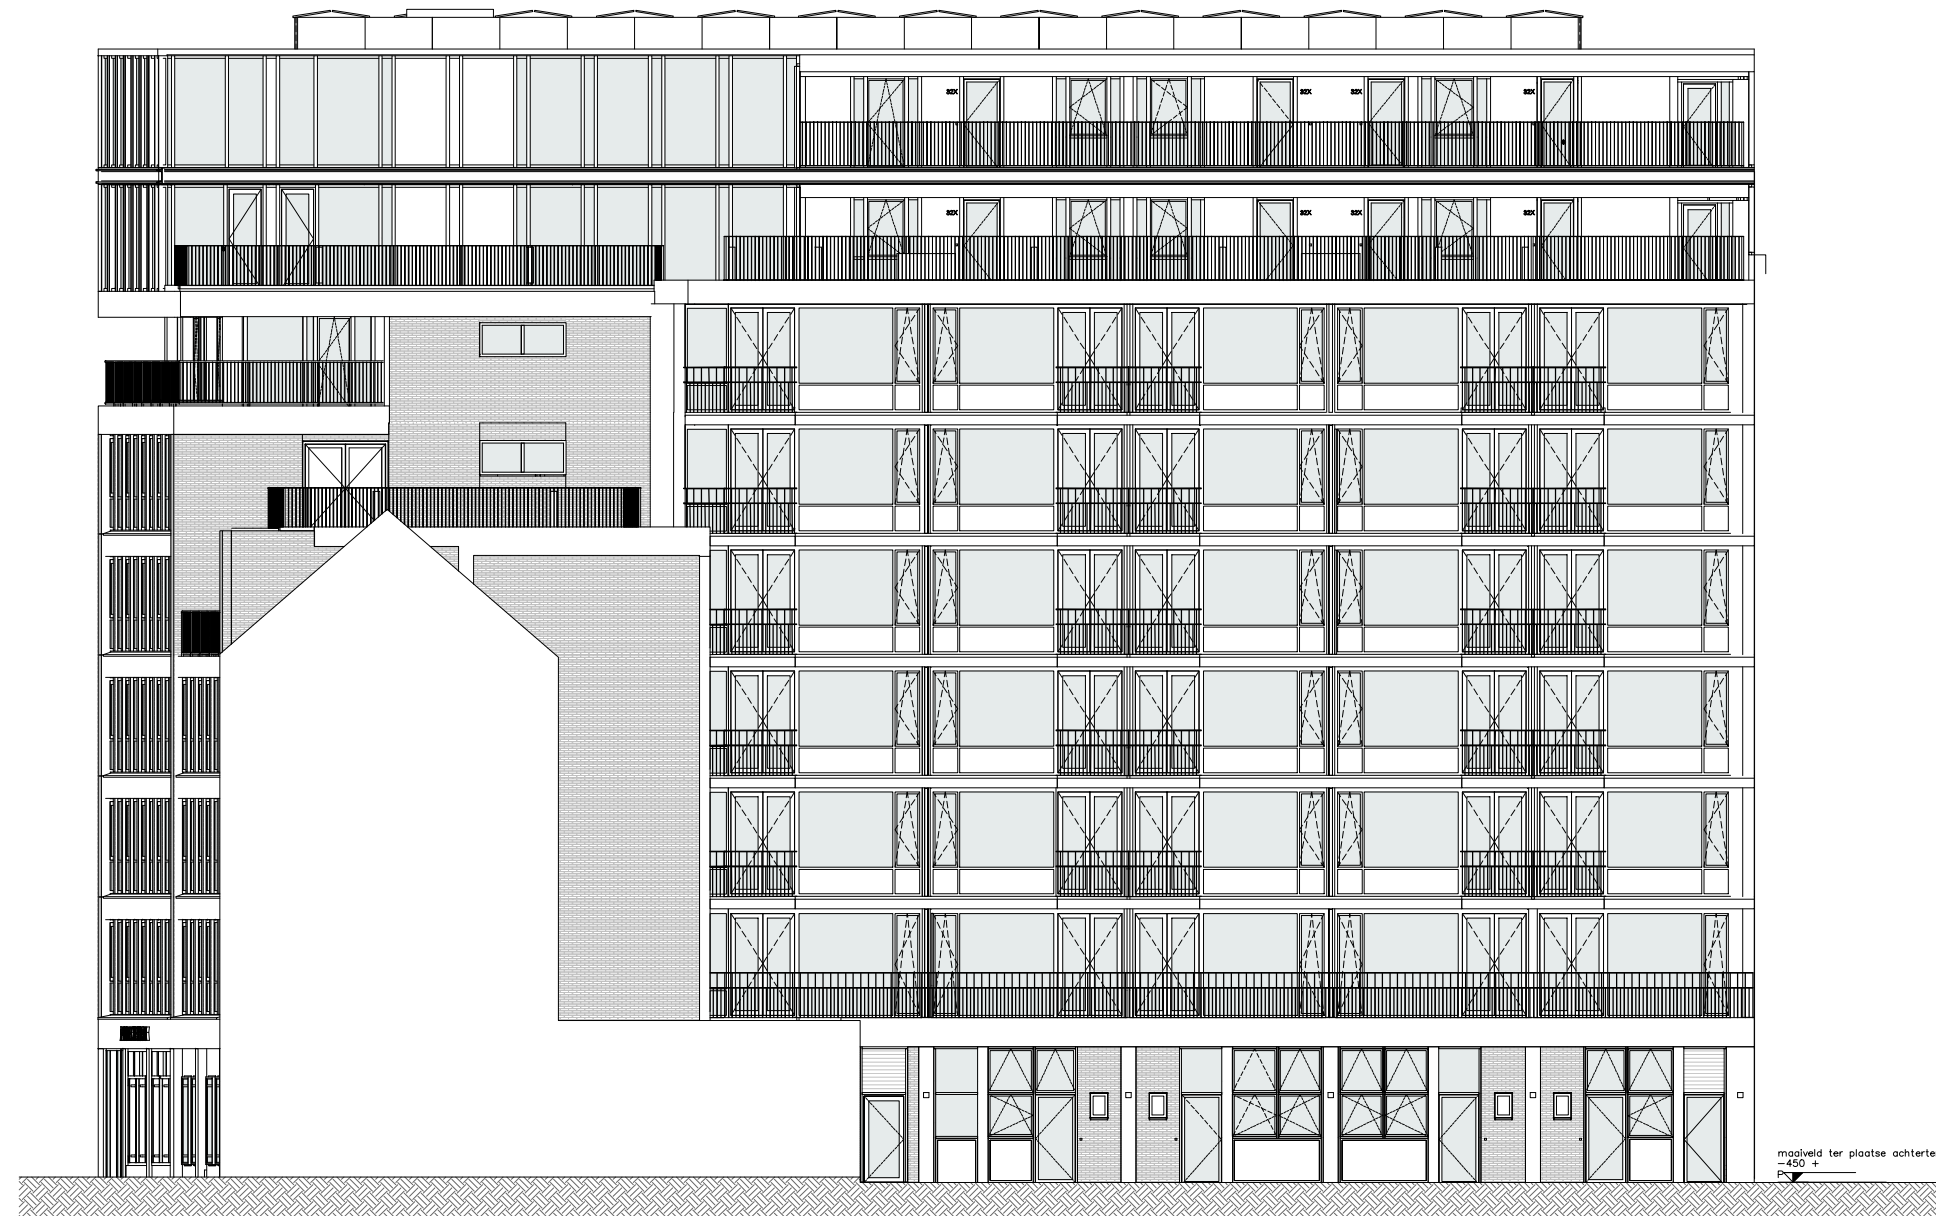

WESTBLAAK 24-32 | ROTTERDAM

NOORDGEVEL

The West Blake

WESTBLAAK 24-32 | ROTTERDAM

OOSTGEVEL

The West Blake

WESTBLAAK 24-32 | ROTTERDAM

ZUIDGEVEL

The West Blake

WESTBLAAK 24-32 | ROTTERDAM

WESTGEVEL

The West Blake

WESTBLAAK 24-32 | ROTTERDAM

Type K.

Midtown

Appartement 5.08 Verdieping 5

Datum: 27-06-2024
Schaal 1:50

The West Blake

WESTBLAAK 24-32 | ROTTERDAM

Doorsnede

Type K

Midtown

Doorsnede appartement
5.08

Schaal 1:50