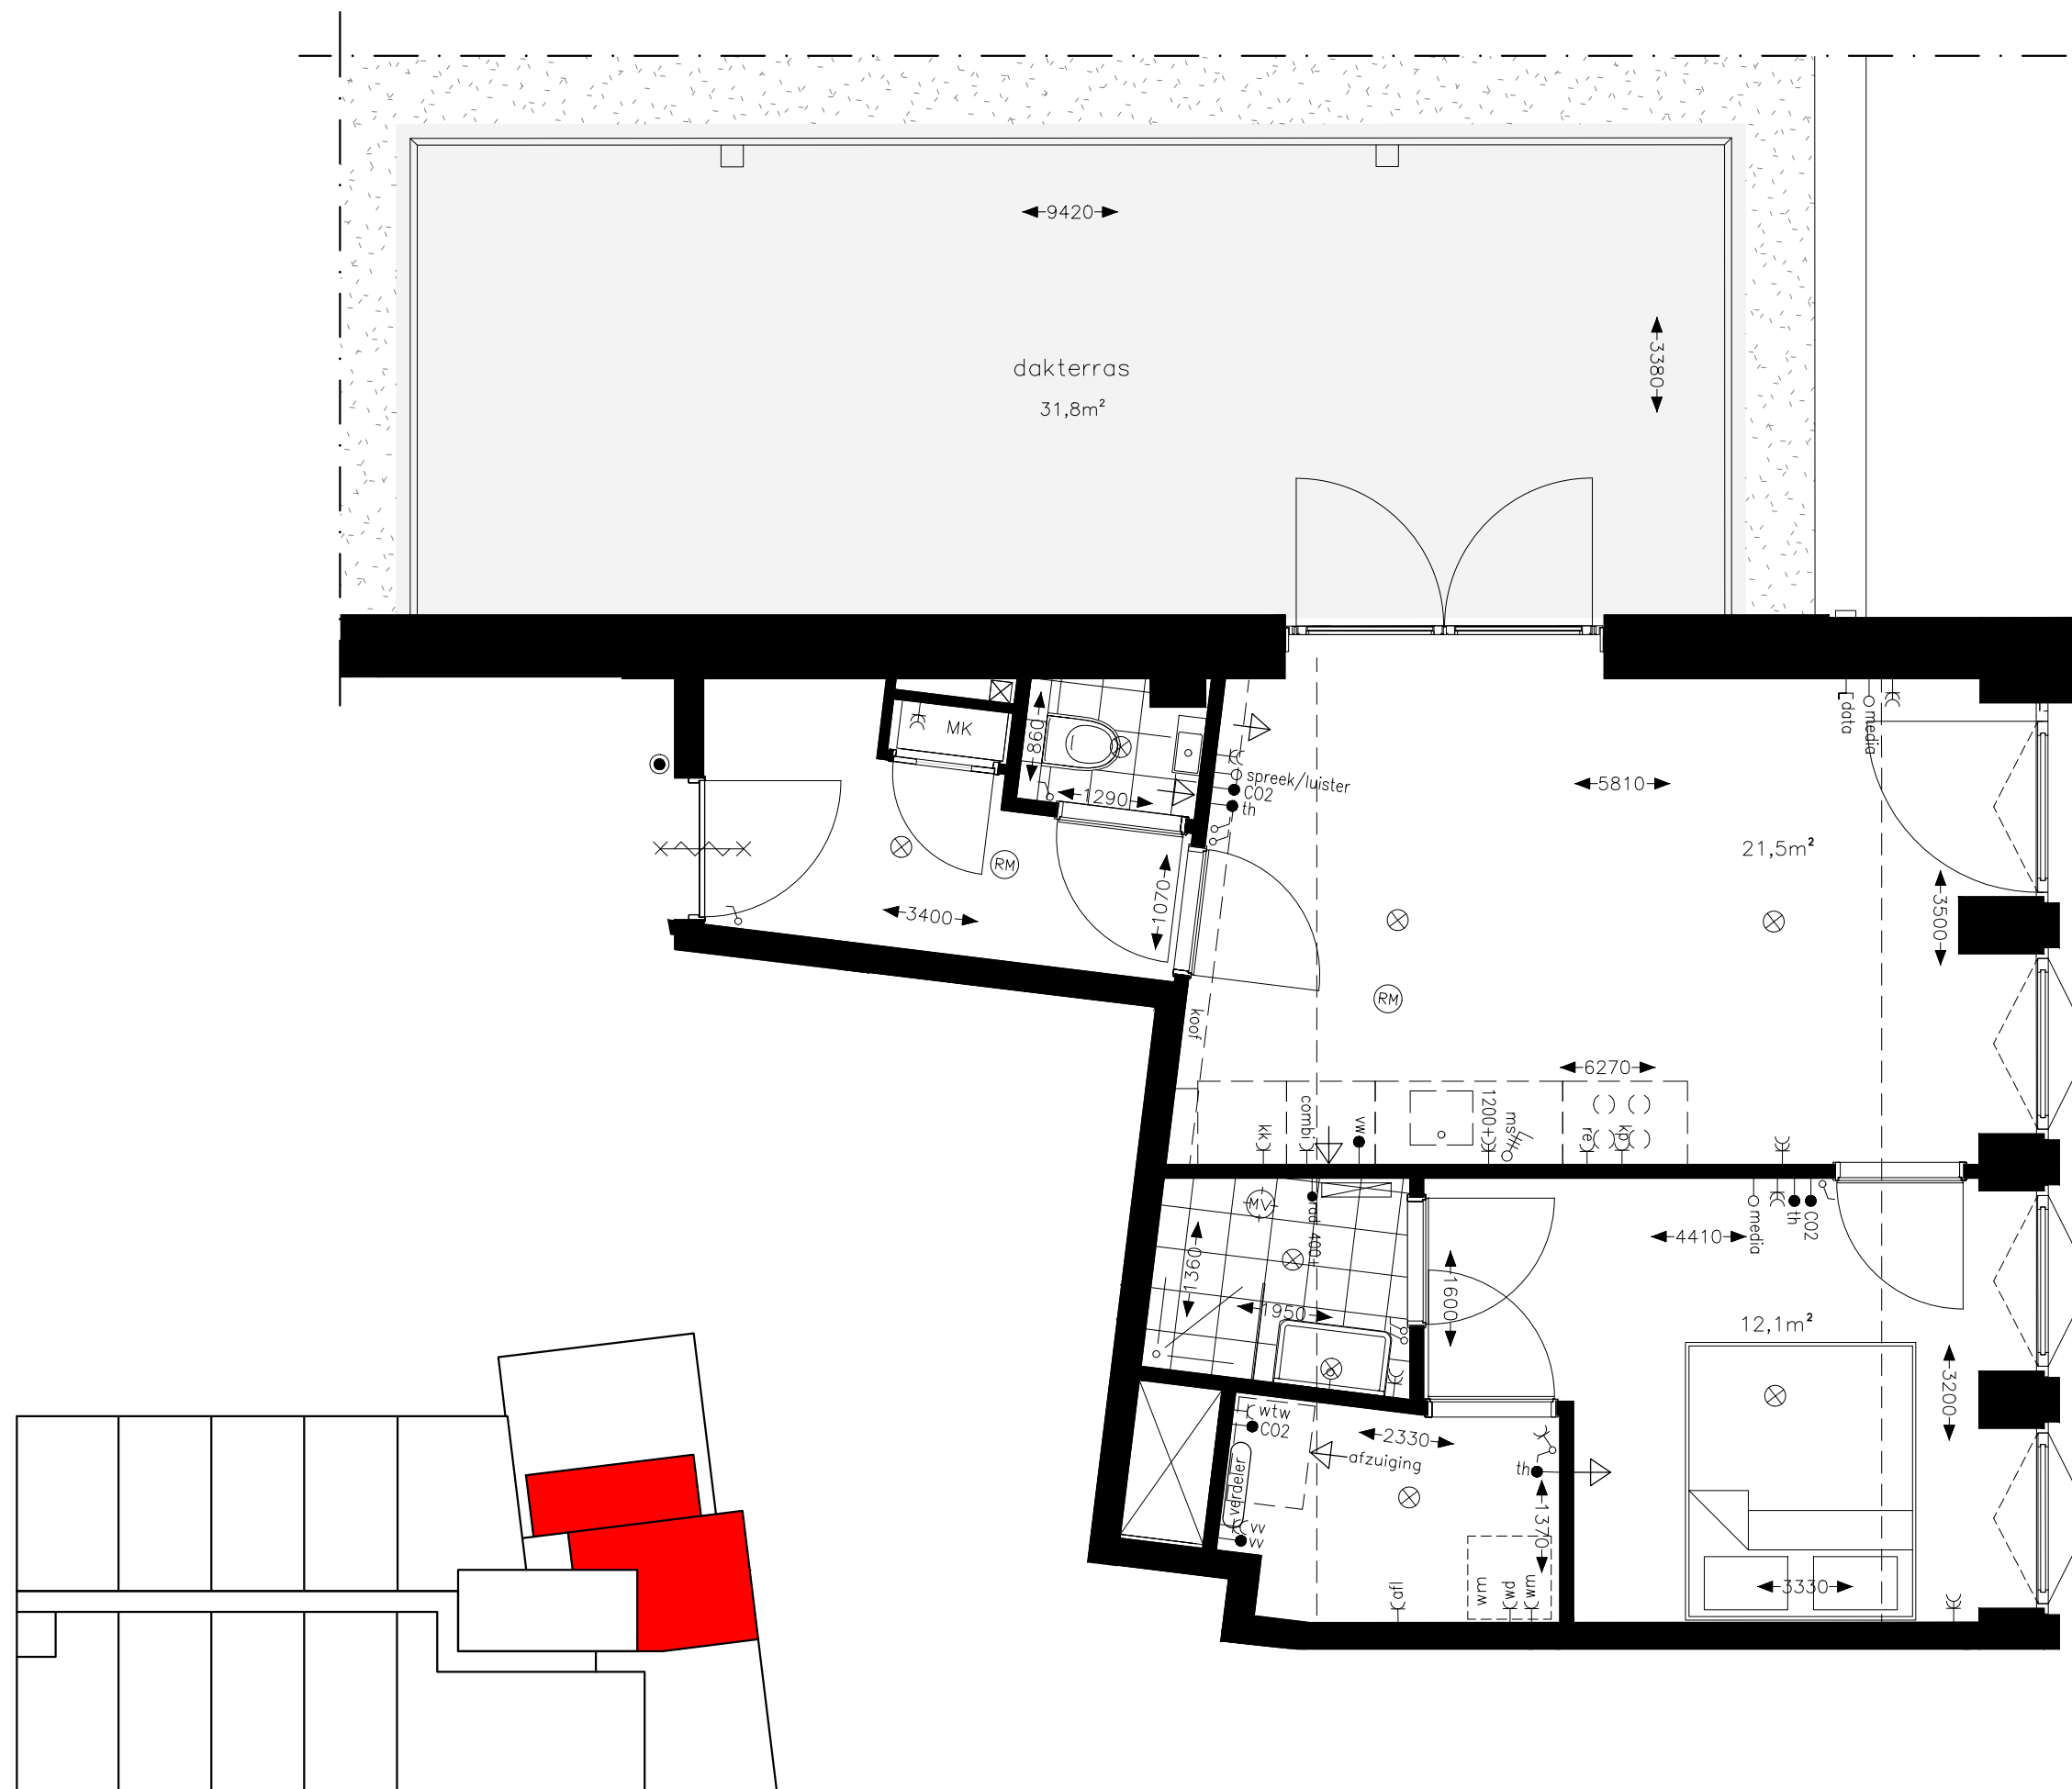

-  = meterkast
⊕-hwa = hemelwaterafvoer
 = radiator, positie en afmeting indicatief
 = positie verdeler verwarming
 = brand.slanghaspel
 = zelfsluitend., 30 minuten brand.werend.

The West Blake

WESTBLAAK 24-32 | ROTTERDAM

SITUATIE
schaal 1:500

The West Blake

WESTBLAAK 24-32 | ROTTERDAM

overzicht
kelderverdieping

The West Blake

WESTBLAAK 24-32 | ROTTERDAM

overzicht
begane grond

The West Blake

The West Blake

WESTBLAAK 24-32 | ROTTERDAM

WESTGEVEL

The West Blake

WESTBLAAK 24-32 | ROTTERDAM

Type K.

Midtown

Appartement 5.08 Verdieping 5

Datum: 27-06-2024
Schaal 1:50

The West Blake

WESTBLAAK 24-32 | ROTTERDAM

Doorsnede

Type K

Midtown

Doorsnede appartement
5.08

Schaal 1:50