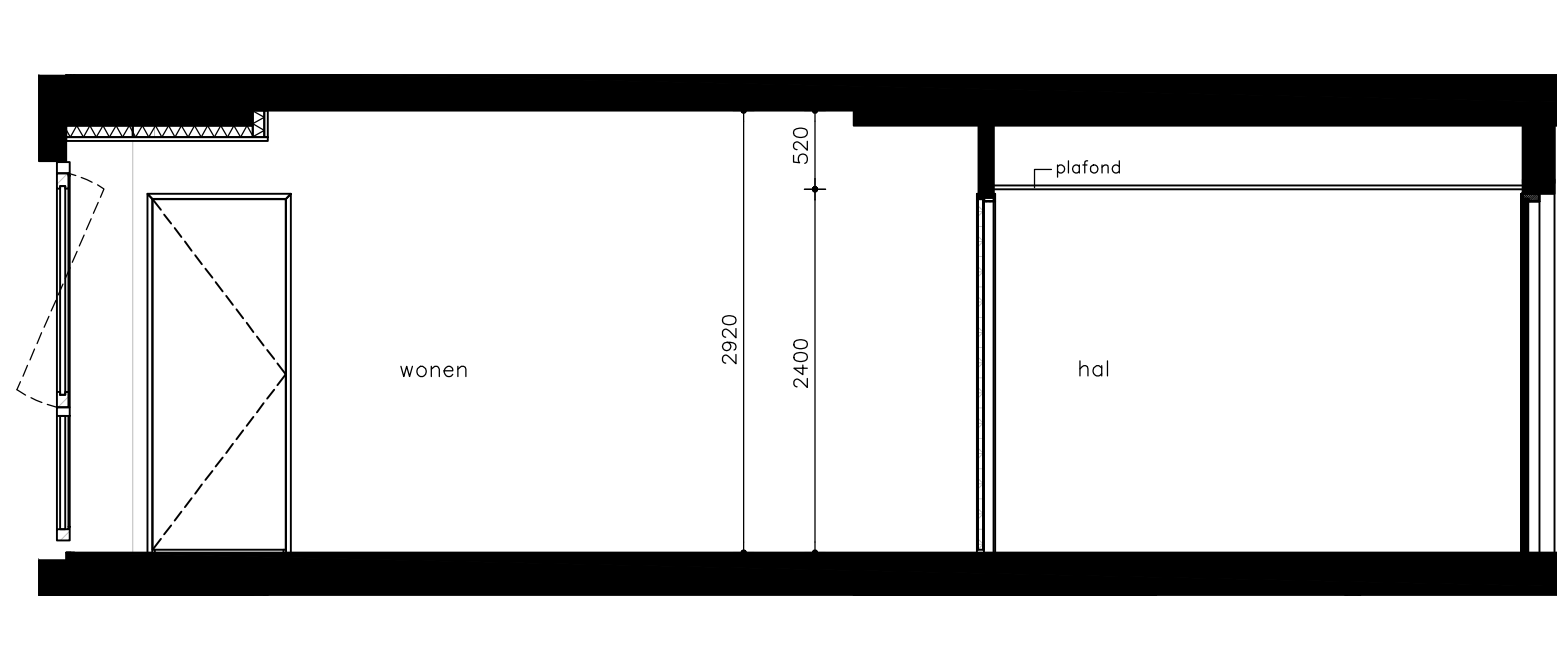

Datum: 27-06-2024
Schaal 1:50

The West Blake

WESTBLAAK 24-32 | ROTTERDAM

Doorsnede

Type K

Midtown

Doorsnede appartement
5.08

Schaal 1:50