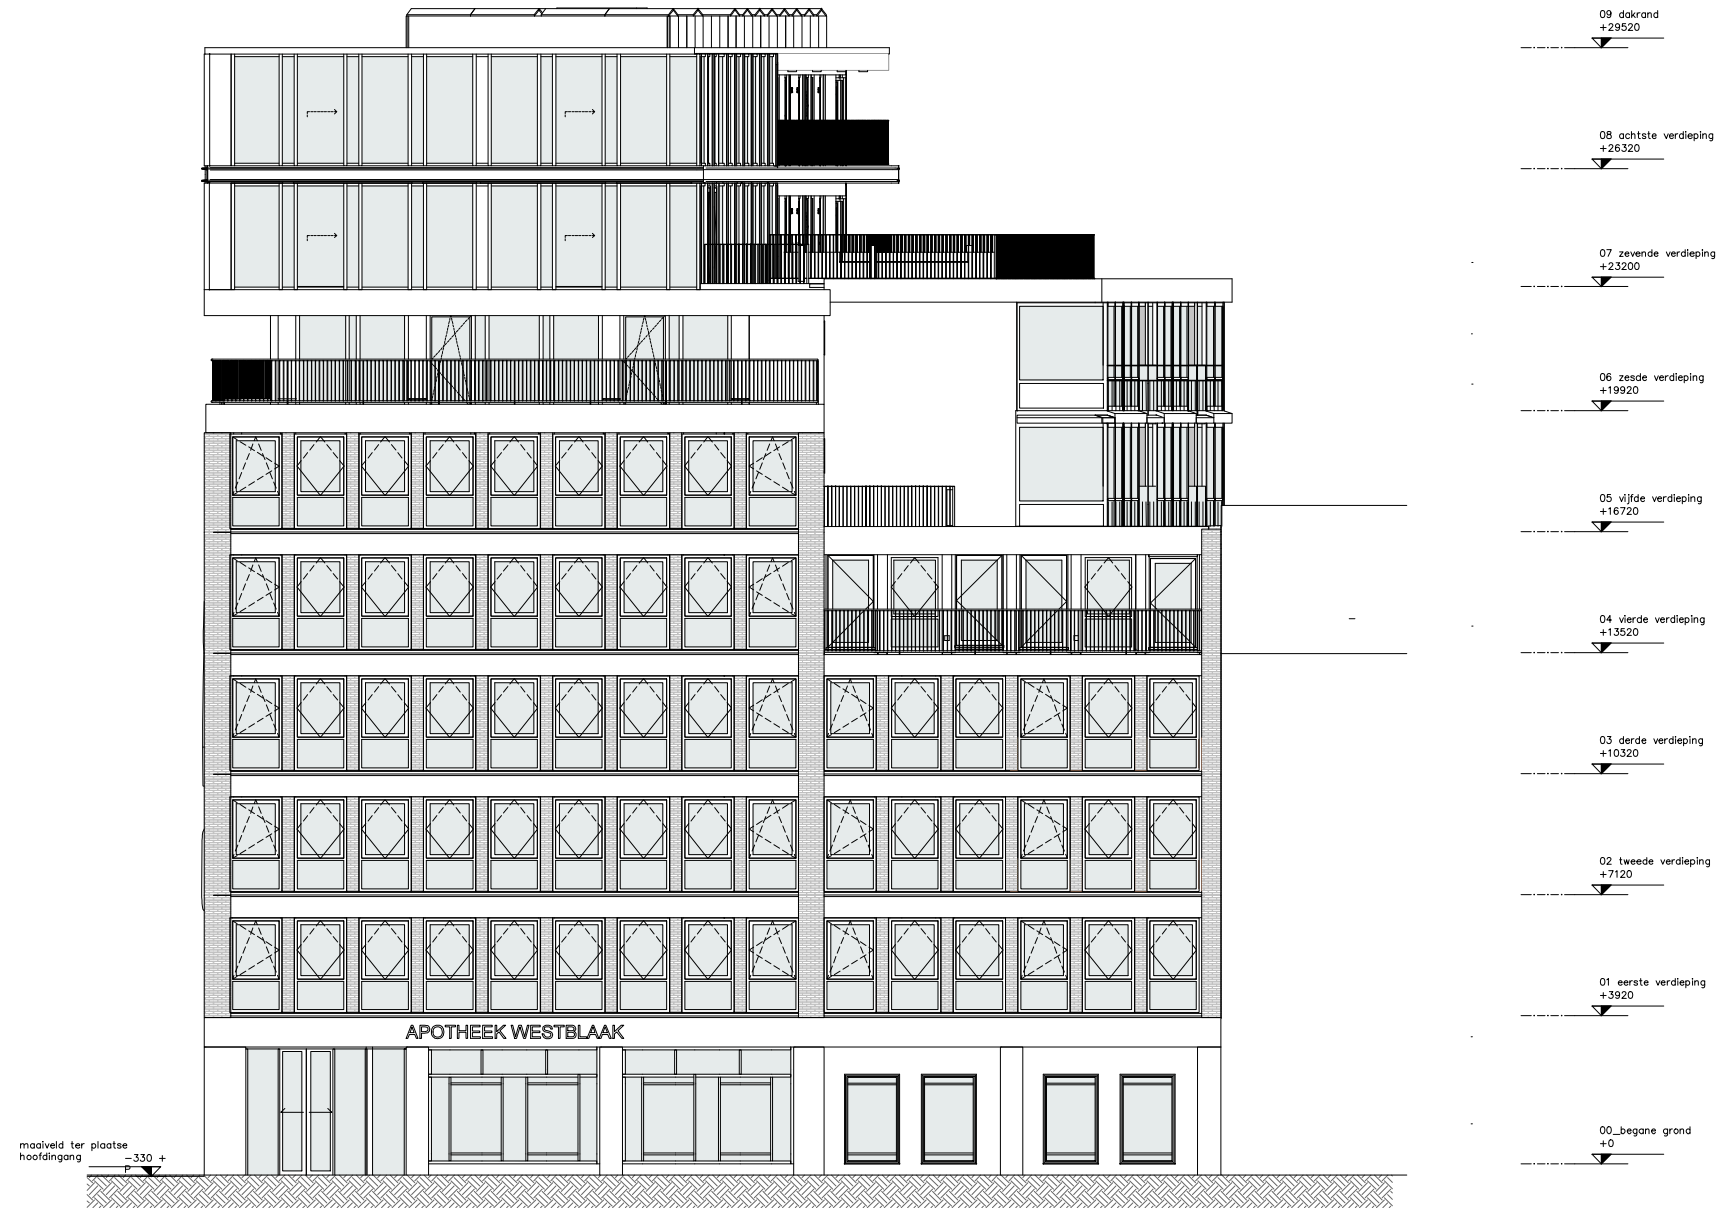

WESTBLAAK 24-32 | ROTTERDAM

NOORDGEVEL

The West Blake

WESTBLAAK 24-32 | ROTTERDAM

OOSTGEVEL

The West Blake

WESTBLAAK 24-32 | ROTTERDAM

ZUIDGEVEL

The West Blake

WESTBLAAK 24-32 | ROTTERDAM

WESTGEVEL

The West Blake

WESTBLAAK 24-32 | ROTTERDAM

Type K.

Midtown

Appartement 5.08 Verdieping 5