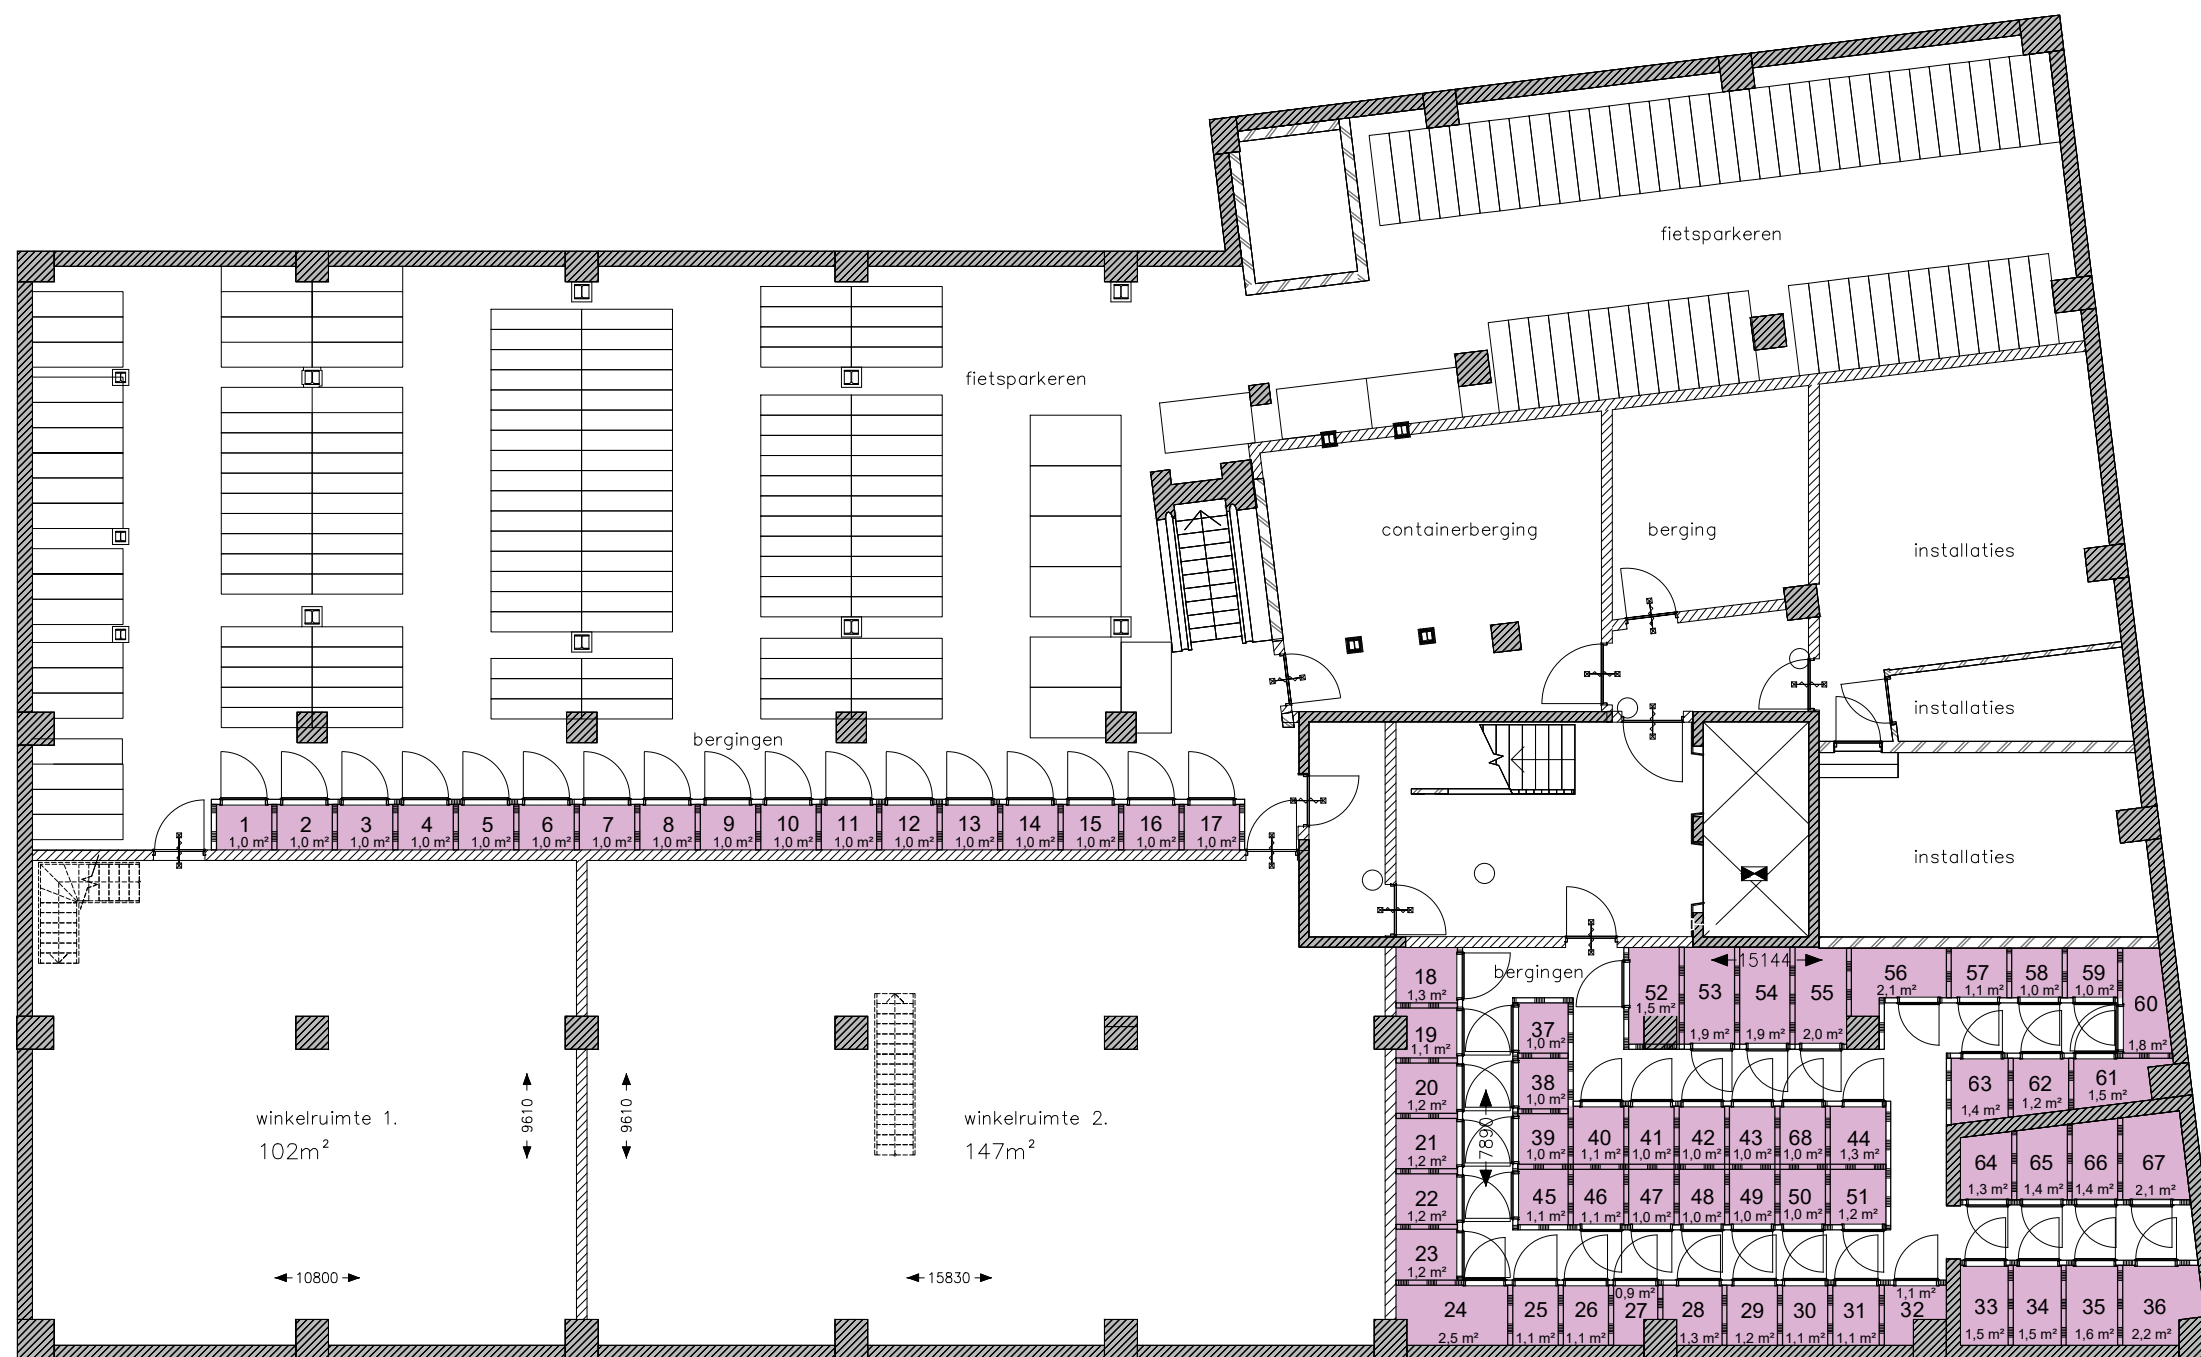

The West Blake

WESTBLAAK 24-32 | ROTTERDAM

Verkooptekeningen Type K

Datum: 29-08-2024

The West Blake

WESTBLAAK 24-32 | ROTTERDAM

Renvooi

- ♂ = enkele schakelaar
♂ = wisselschakelaar
∩ = serieschakelaar
⌘ = wand.contactdoos dubbel geaard
⌘ = wand.contactdoos enkel geaard
♂∩ = gecombineerde wand.contactdoos enkel geaard met een enkele schakelaar
⊗ = plafond.lichtpunt / centraaldoos
-⊗ = wand.lichtpunt
-⊗B = buiten wand.lichtpunt incl. armatuur
kk⌘ = wand.contactdoos t.b.v. koelkast
combi⌘ = wand.contactdoos t.b.v. combi magnetron
afz. (2250+)⌘ = wand.contactdoos t.b.v. recirculatie afzuigkap (2250+vloer)
wm⌘ = wand.contactdoos t.b.v. wasmachine
wd⌘ = wand.contactdoos t.b.v. wasdroger
kp⌘ = wand.contactdoos t.b.v. kookplaat
wv⌘ = wand.contactdoos t.b.v. verdeler
afl⌘ = wand.contactdoos t.b.v. afleverset
loos ○ = loze leiding naar meterkast tbv cai / data / telefoon
vw● = aansluitpunt vaatwasser
b● = aansluitpunt boiler
ms  = meerstandenschakelaar mechanische ventilatie
 = plafond.ventiel afzuiging mechanische ventilatie
 = plafond.ventiel toevoer mechanische ventilatie
 = wand.ventiel afvoer mechanische ventilatie
 = wand.ventiel toevoer mechanische ventilatie
th● = thermostaat
 = rookmelder
bel  = zoemer deurbel
● = beldrukker

-  = meterkast
⊕-hwa = hemelwaterafvoer
 = radiator, positie en afmeting indicatief
 = positie verdeler verwarming
 = brand.slanghaspel
 = zelfsluitend., 30 minuten brand.werend.

The West Blake

WESTBLAAK 24-32 | ROTTERDAM

SITUATIE
schaal 1:500

The West Blake

WESTBLAAK 24-32 | ROTTERDAM

overzicht
kelderverdieping

The West Blake

WESTBLAAK 24-32 | ROTTERDAM

overzicht
begane grond

The West Blake

WESTBLAAK 24-32 | ROTTERDAM

overzicht
1e verdieping

The West Blake

WESTBLAAK 24-32 | ROTTERDAM

overzicht
2e verdieping

The West Blake

WESTBLAAK 24-32 | ROTTERDAM

overzicht
3e verdieping