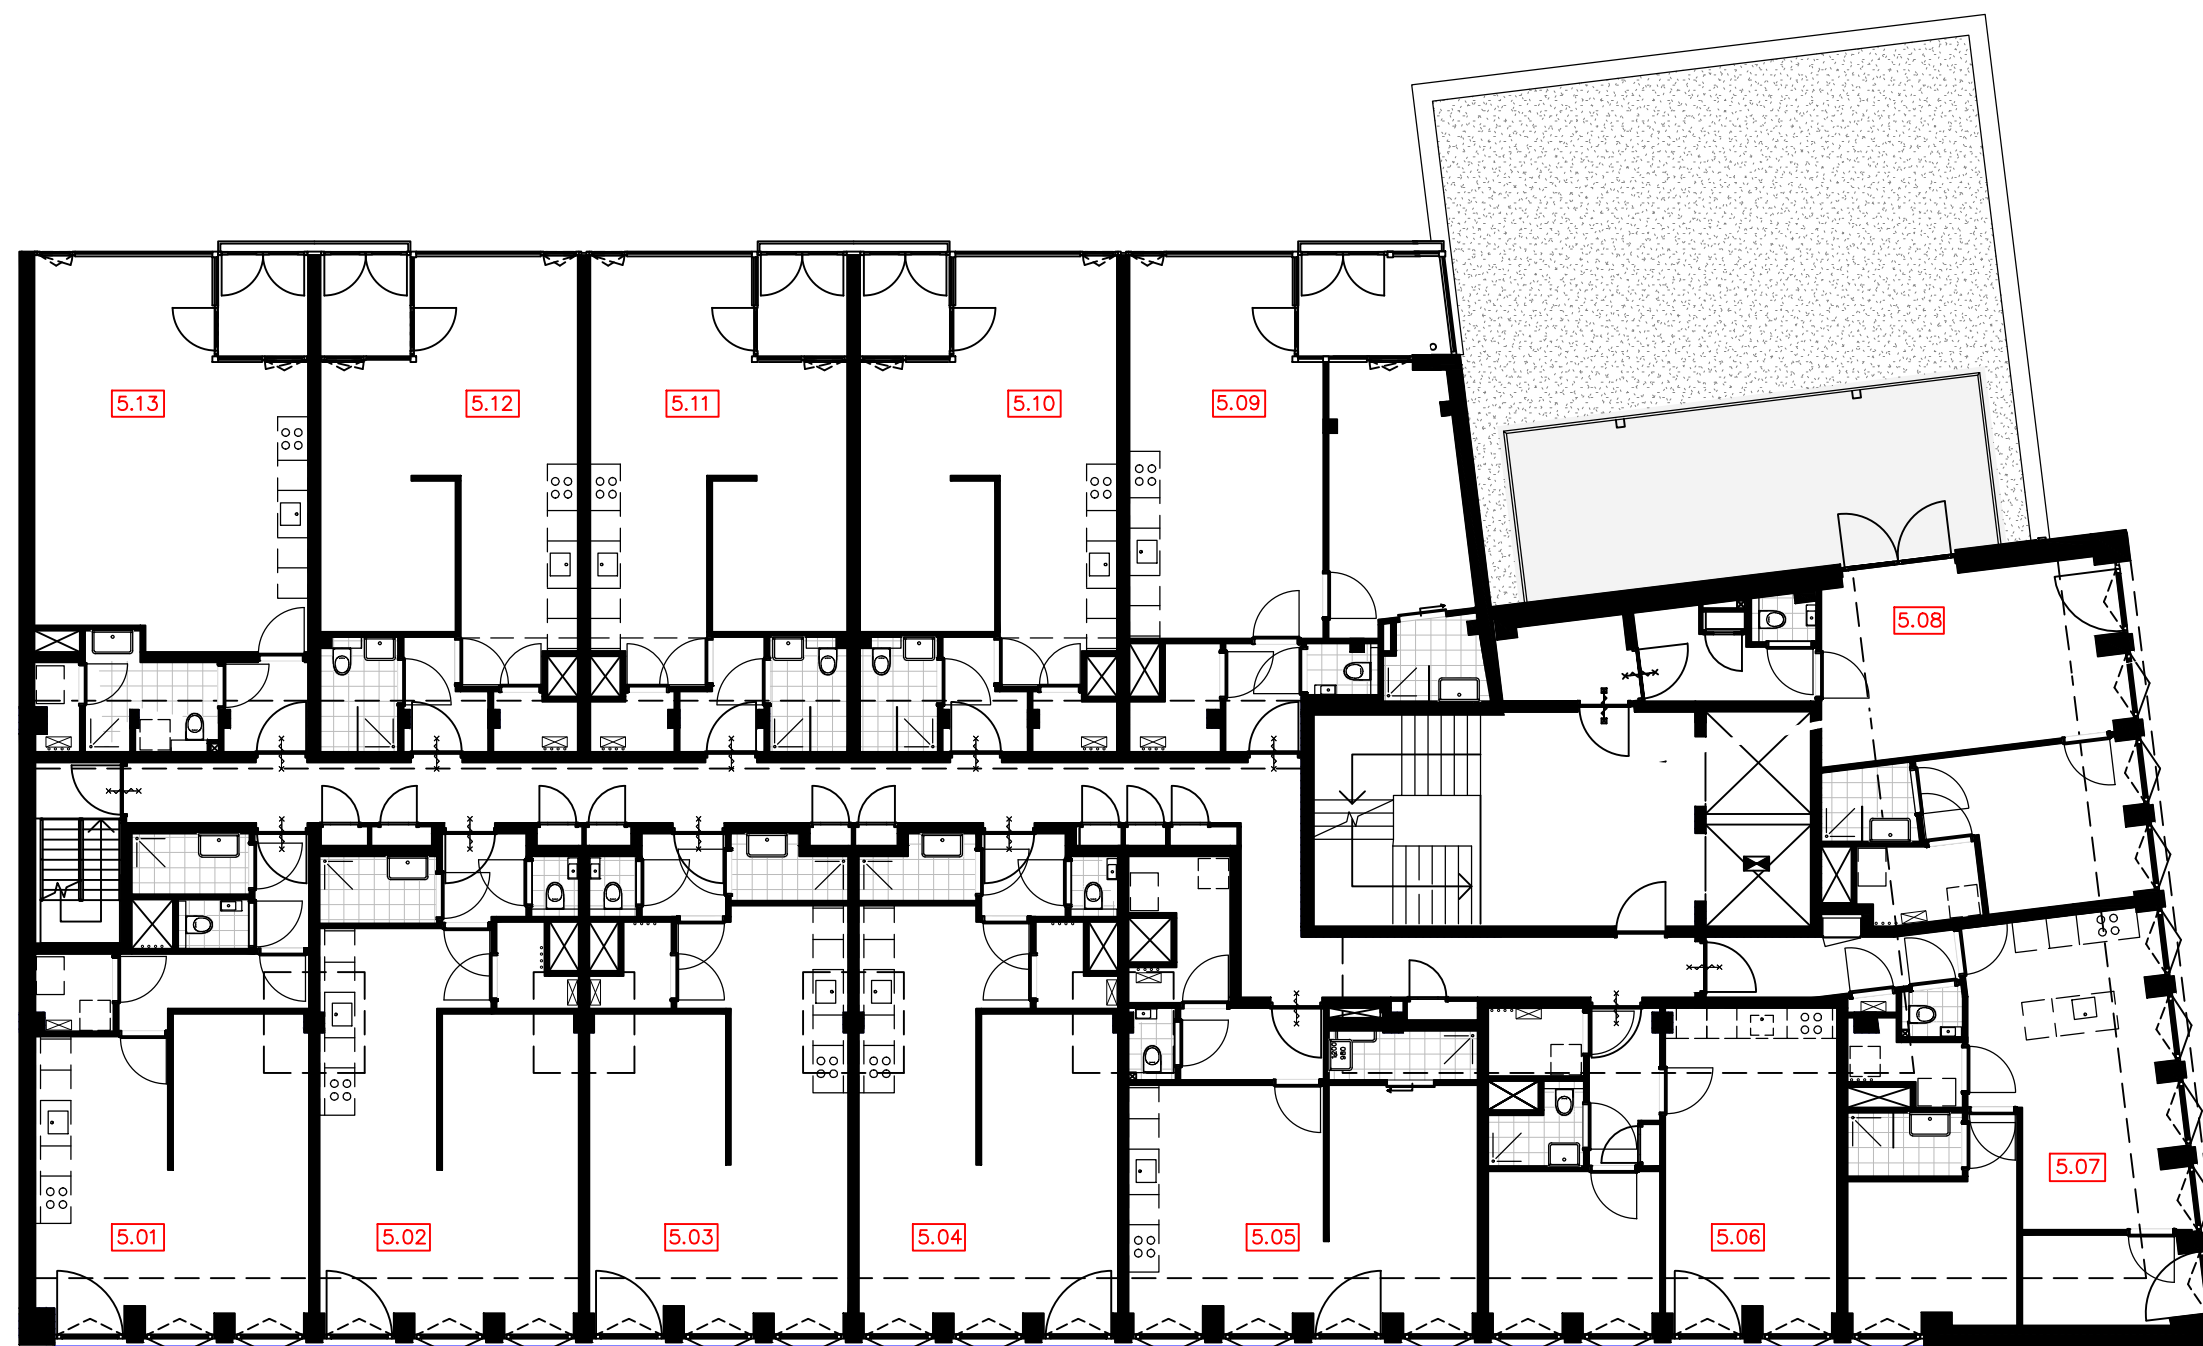

SITUATIE
schaal 1:500

The West Blake

WESTBLAAK 24-32 | ROTTERDAM

overzicht
kelderverdieping

The West Blake

WESTBLAAK 24-32 | ROTTERDAM

overzicht
begane grond

The West Blake

WESTBLAAK 24-32 | ROTTERDAM

overzicht
1e verdieping

The West Blake

WESTBLAAK 24-32 | ROTTERDAM

overzicht
2e verdieping

The West Blake

WESTBLAAK 24-32 | ROTTERDAM

overzicht
3e verdieping

The West Blake

WESTBLAAK 24-32 | ROTTERDAM

overzicht
4e verdieping

The West Blake

WESTBLAAK 24-32 | ROTTERDAM

overzicht
5e verdieping

The West Blake

WESTBLAAK 24-32 | ROTTERDAM

overzicht
6e verdieping

The West Blake

WESTBLAAK 24-32 | ROTTERDAM

overzicht
7e verdieping

The West Blake

WESTBLAAK 24-32 | ROTTERDAM

overzicht
8e verdieping

The West Blake