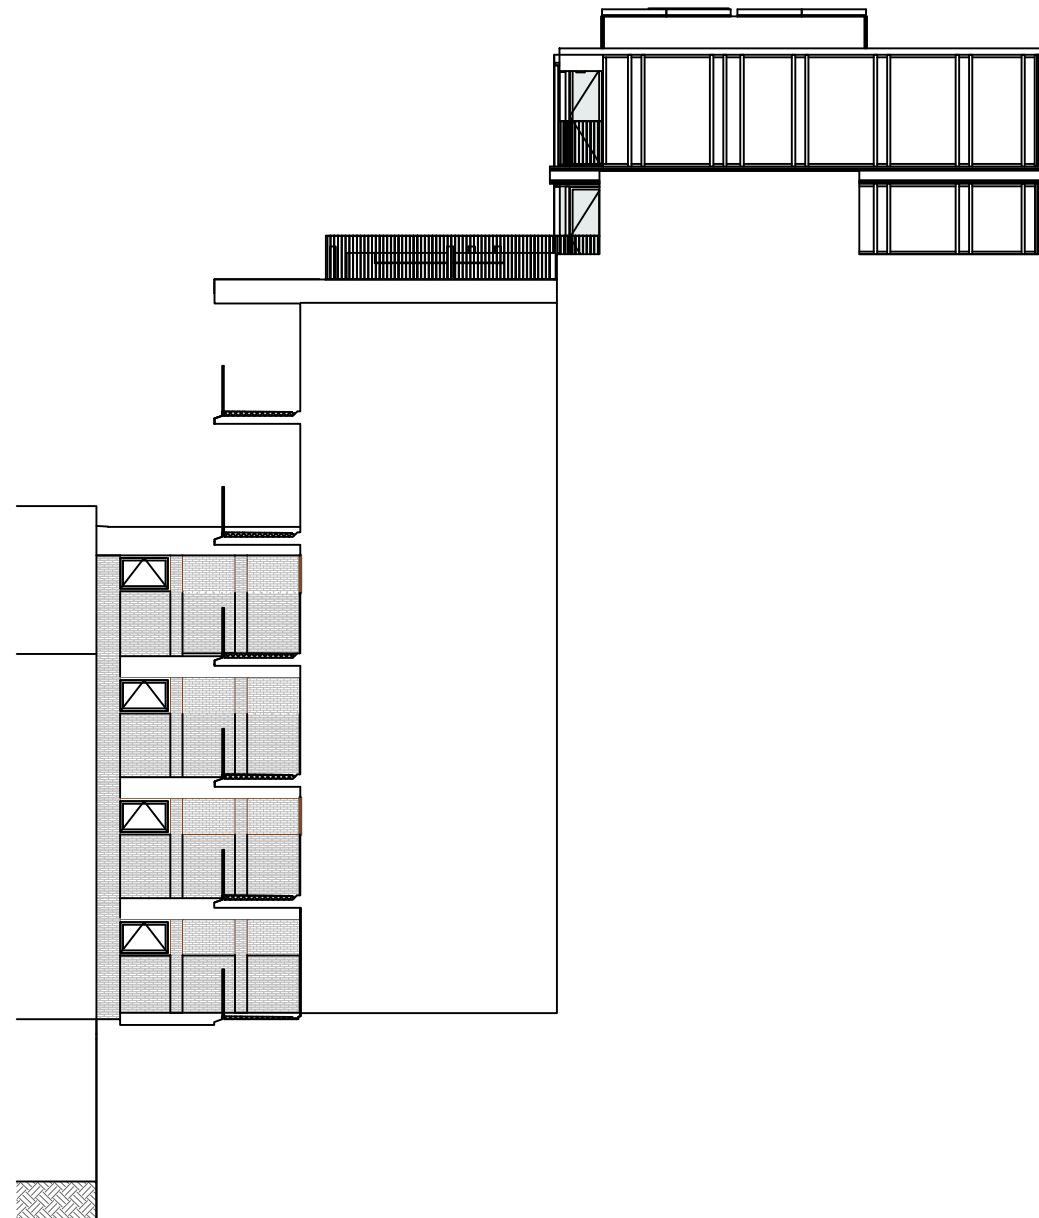

overzicht
6e verdieping

The West Blake

WESTBLAAK 24-32 | ROTTERDAM

overzicht
7e verdieping

The West Blake

WESTBLAAK 24-32 | ROTTERDAM

overzicht
8e verdieping

The West Blake

WESTBLAAK 24-32 | ROTTERDAM

NOORDGEVEL

The West Blake

WESTBLAAK 24-32 | ROTTERDAM

OOSTGEVEL

The West Blake

WESTBLAAK 24-32 | ROTTERDAM

ZUIDGEVEL

The West Blake

WESTBLAAK 24-32 | ROTTERDAM

WESTGEVEL

The West Blake

WESTBLAAK 24-32 | ROTTERDAM

Type K.

Midtown

Appartement 5.08 Verdieping 5

Datum: 27-06-2024
Schaal 1:50

The West Blake

WESTBLAAK 24-32 | ROTTERDAM

Doorsnede

Type K

Midtown

Doorsnede appartement
5.08

Schaal 1:50